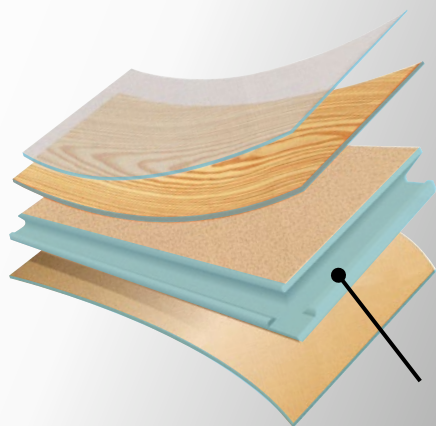

# TRAITEMENT **Hydro**cellant®

Traitement Hydrocellant  
4 côtés

Le Traitement Scellant Hydrofuge (TSH) procure au plancher une résistance accrue face à l'eau et autres liquides\*.

INNOVATION  
TECHNOLOGIQUE

# Flör

Enfin ! Un laminé  
résistant à l'eau !

	Classification			Émanation <i>Formaldéhyde</i>		TRAITEMENT <b>Hydro</b> cellant®
	AC3	AC4	AC5	E1	CARB2	
Flör	•	•	•	•	•	●